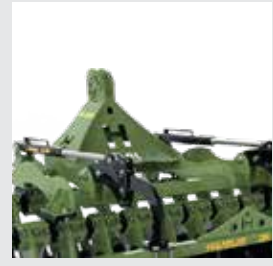

Merdaneye bağlı hidrolik pistonlar sayesinde çalışma derinliğini kolayca ayarlamak mümkündür.